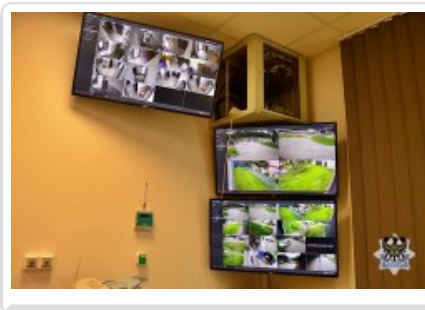

Opis filmu: Film prezentuje uroczyste otwarcie Komisariatu Policji w Szczawnie Zdroju. Uroczystość rozpoczyna się złożeniem meldunku. Następnie czas na przemówienia okolicznościowe. Po zakończonej uroczystości zaproszeni goście zwiedzają budynek komisariatu, w tym znajdującą się w jednym z obiektów jednostki strzelnicę.

Aby obejrzeć film włącz obsługę JavaScript w swojej przeglądarce.