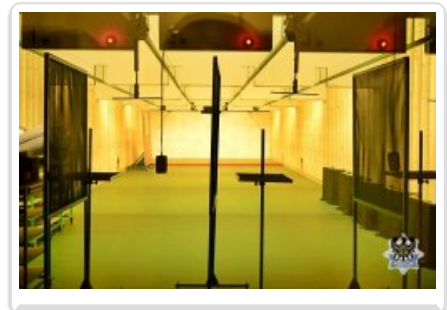

Opis filmu: Film prezentuje uroczyste otwarcie Komisariatu Policji w Szczawnie Zdroju. Uroczystość rozpoczyna się złożeniem meldunku. Następnie czas na przemówienia okolicznościowe. Po zakończonej uroczystości zaproszeni goście zwiedzają budynek komisariatu, w tym znajdującą się w jednym z obiektów jednostki strzelnicę.

Aby obejrzeć film włącz obsługę JavaScript w swojej przeglądarce.