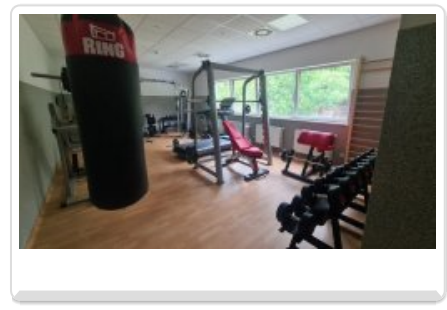

Opis filmu: Film prezentuje uroczyste otwarcie Komisariatu Policji w Szczawnie Zdroju. Uroczystość rozpoczyna się złożeniem meldunku. Następnie czas na przemówienia okolicznościowe. Po zakończonej uroczystości zaproszeni goście zwiedzają budynek komisariatu, w tym znajdującą się w jednym z obiektów jednostki strzelnicę.

Aby obejrzeć film włącz obsługę JavaScript w swojej przeglądarce.