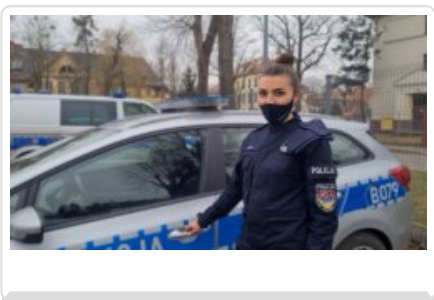

Informacja

Strona znajduje się w archiwum.

WSZYSCY MAMY SWOJE PASJE. ŁĄCZY NAS SŁUŻBA. DOŁĄCZ DO NAS!

Data publikacji 15.03.2021

Ewa, bohaterka naszego filmu jest pasjonatką sportu - bierze udział w biegach ulicznych i górskich. Uprawia narciarstwo zjazdowe i pływanie. Wchodząc w dorosłe życie postanowiła zostać policjantką. Stwierdziła, że ta praca nadal pozwoli jej realizować wszystkie dotychczasowe zainteresowania, a jednocześnie zapewni stabilne zatrudnienie.

Jeżeli wstępujesz dopiero w dorosłe życie i zastanawiasz się jak pogodzić swoje dotychczasowe pasje i zainteresowania z przyszłą pracą, pamiętaj - służba w Policji gwarantuje Ci stabilne zatrudnienie i możliwość dalszego rozwijania się. To zawód, w którym kwalifikacje zawodowe będziesz zdobywać sukcesywnie dopiero po przyjęciu w nasze szeregi. Na samym starcie tej kariery zawodowej, oferujemy uposażenie miesięczne w wysokości blisko 3880 zł na rękę. W przypadku osób do 26 roku życia, ta kwota to 4220 zł.